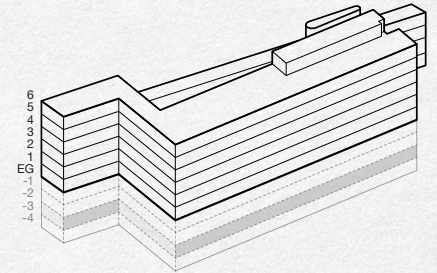

UG

-3

Mietflächen

1 3UG.9.1 / 49 m<sup>2</sup>

2 3UG.9.2 / 19 m<sup>2</sup>

**KOWERK**  
DIETLIKON

 Lagerfläche