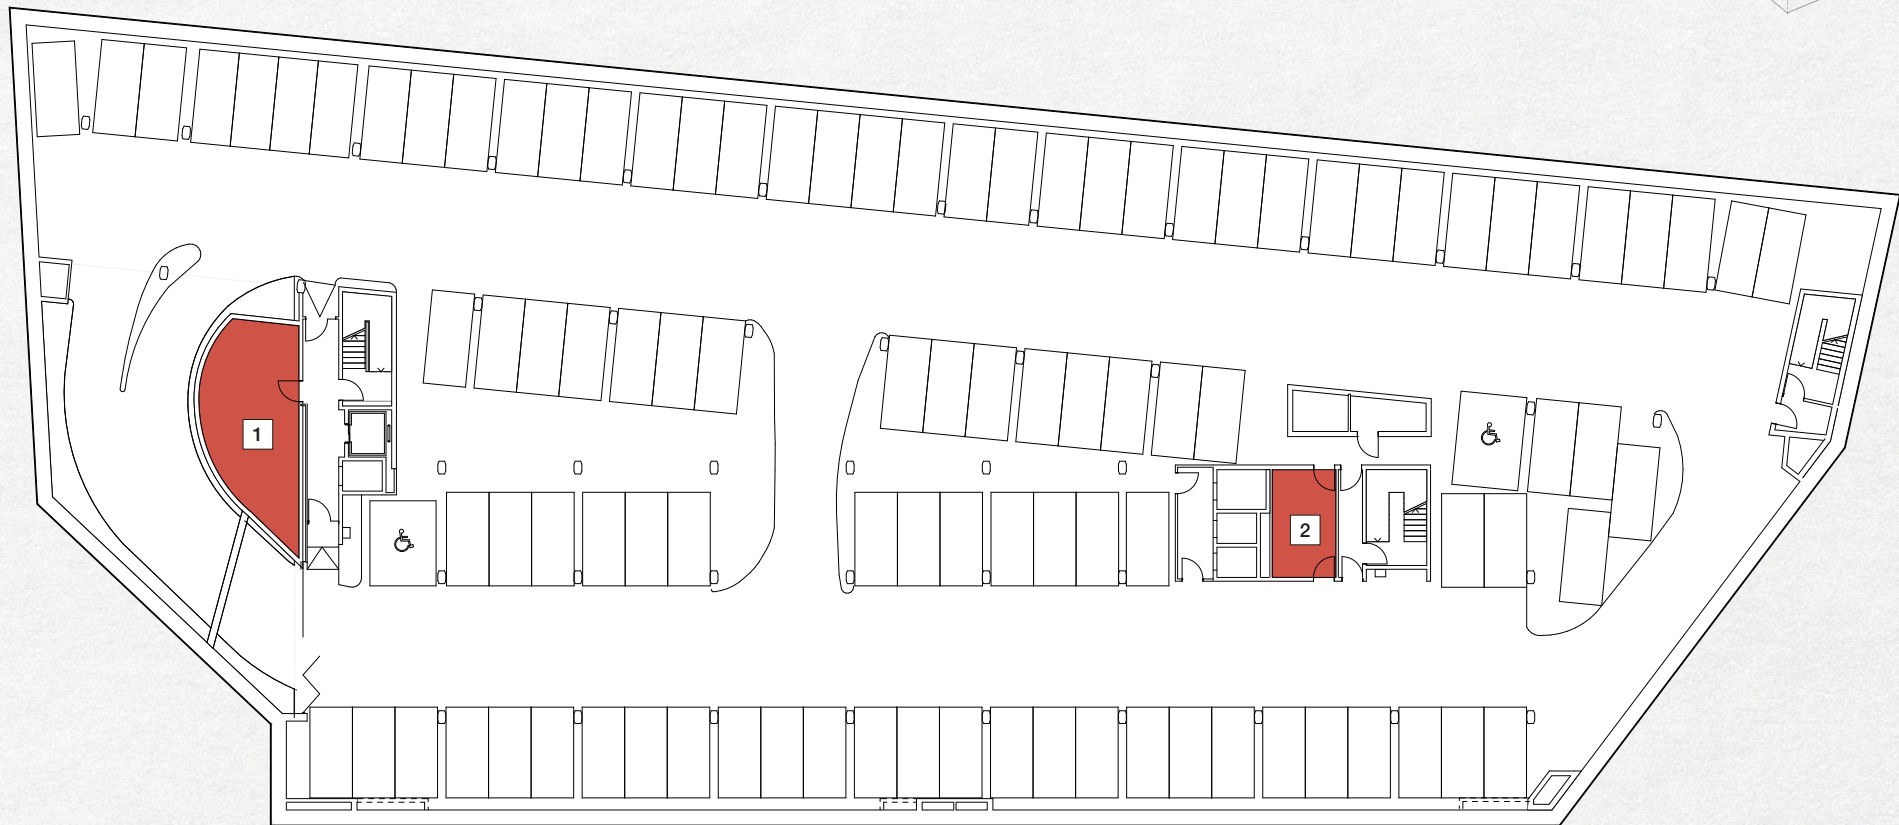

UG

-3

Mietflächen

1 3UG.9.1 / 49 m<sup>2</sup>

2 3UG.9.2 / 19 m<sup>2</sup>

**KOWERK**  
DIETLIKON

 Lagerfläche