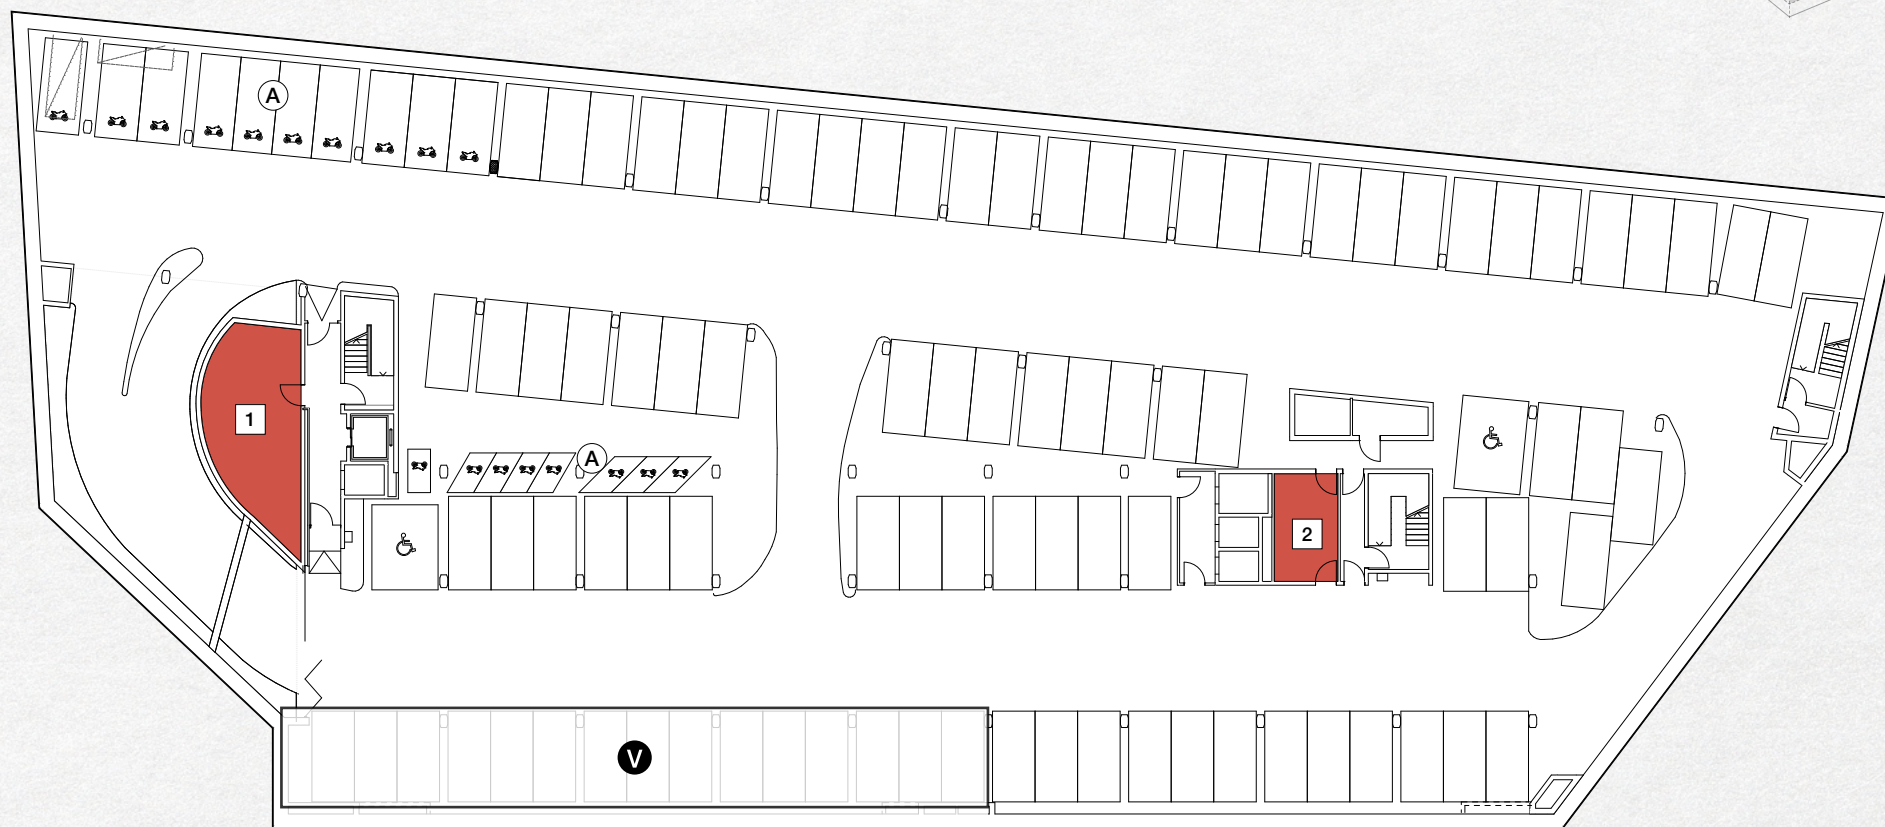

UG

-3

Mietflächen

1 3UG.9.1 / 49 m²

2 3UG.9.2 / 19 m²

(A) Motorrad-Stellplätze

■ Lagerfläche ● vermietet