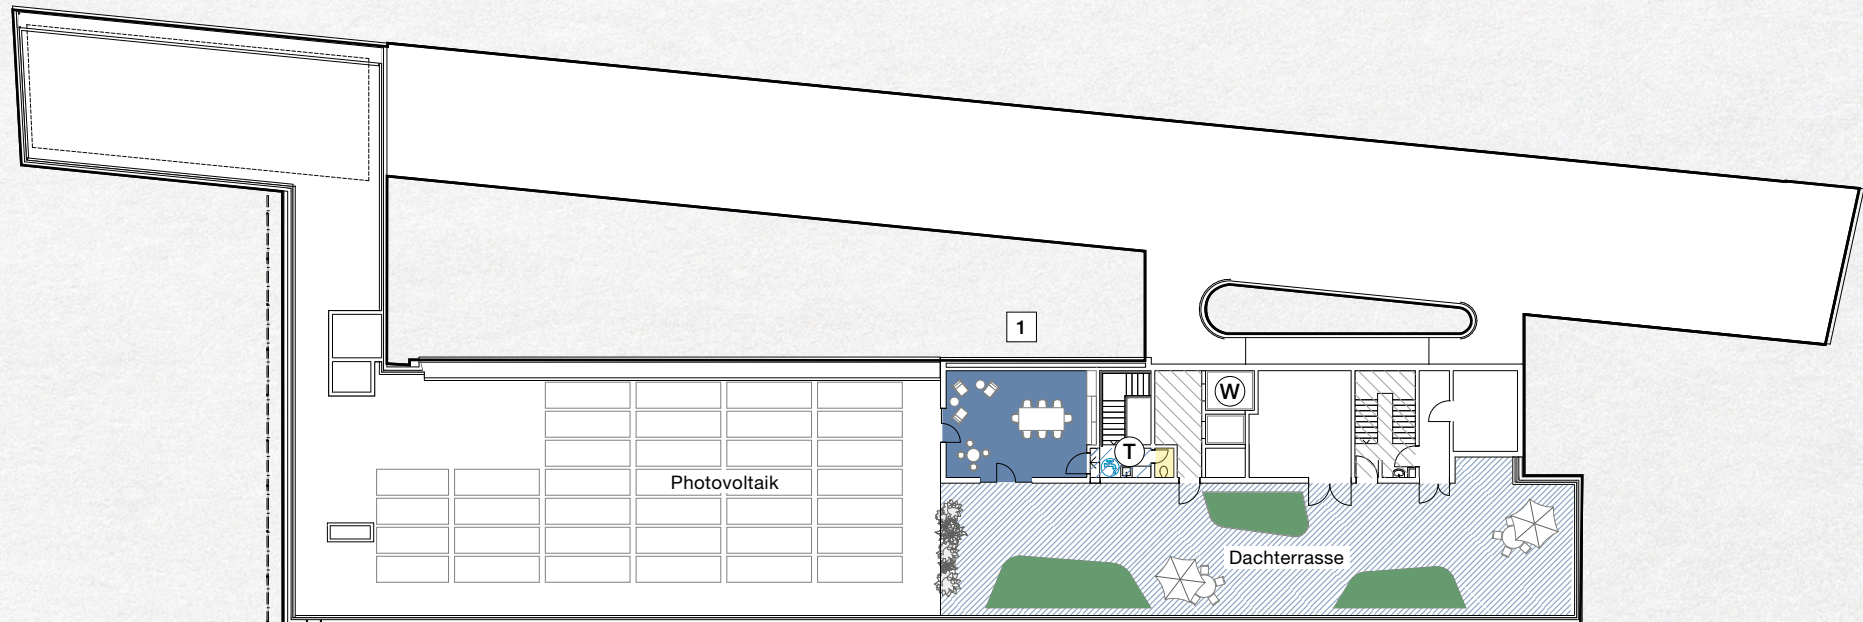

OG

6

Mietflächen

1 6OG.5.1 / 45 m²

■ Collab ▨ Community ■ WC-Anlagen ⊕ Teeküche ⊗ Warenlift