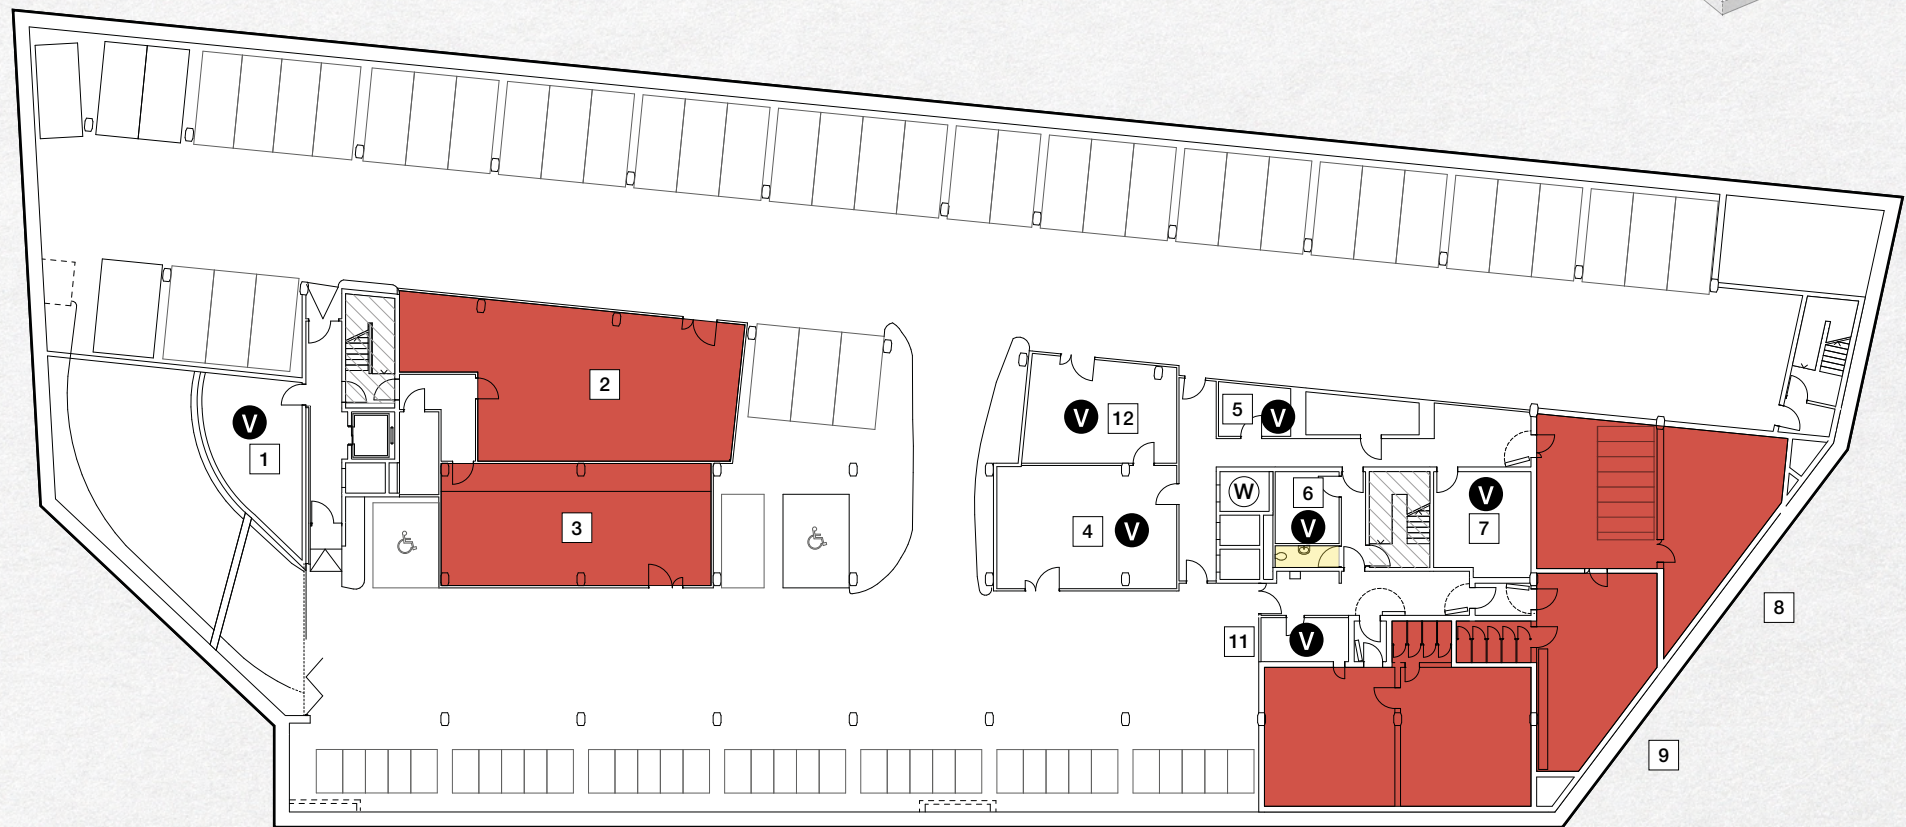

P3

Mietflächen

1	4UG.9.1 / 36 m ²	6	4UG.9.7 / 13 m ²	11	4UG.9.12 / 11 m ²
2	4UG.9.2 / 126 m ²	7	4UG.9.8 / 28 m ²	12	4UG.9.4 / 43 m ²
3	4UG.9.3 / 92 m ²	8	4UG.9.9 / 102 m ²		
4	4UG.9.5 / 61 m ²	9	4UG.9.10 / 65 m ²		
5	4UG.9.6 / 10 m ²	10	4UG.9.11 / 111 m ²		

KOWERK
DIETLIKON

■ Lagerfläche ■ WC-Anlagen **V** vermietet **W** Warenlift

10

4 m 8 m 12 m 16 m 20 m