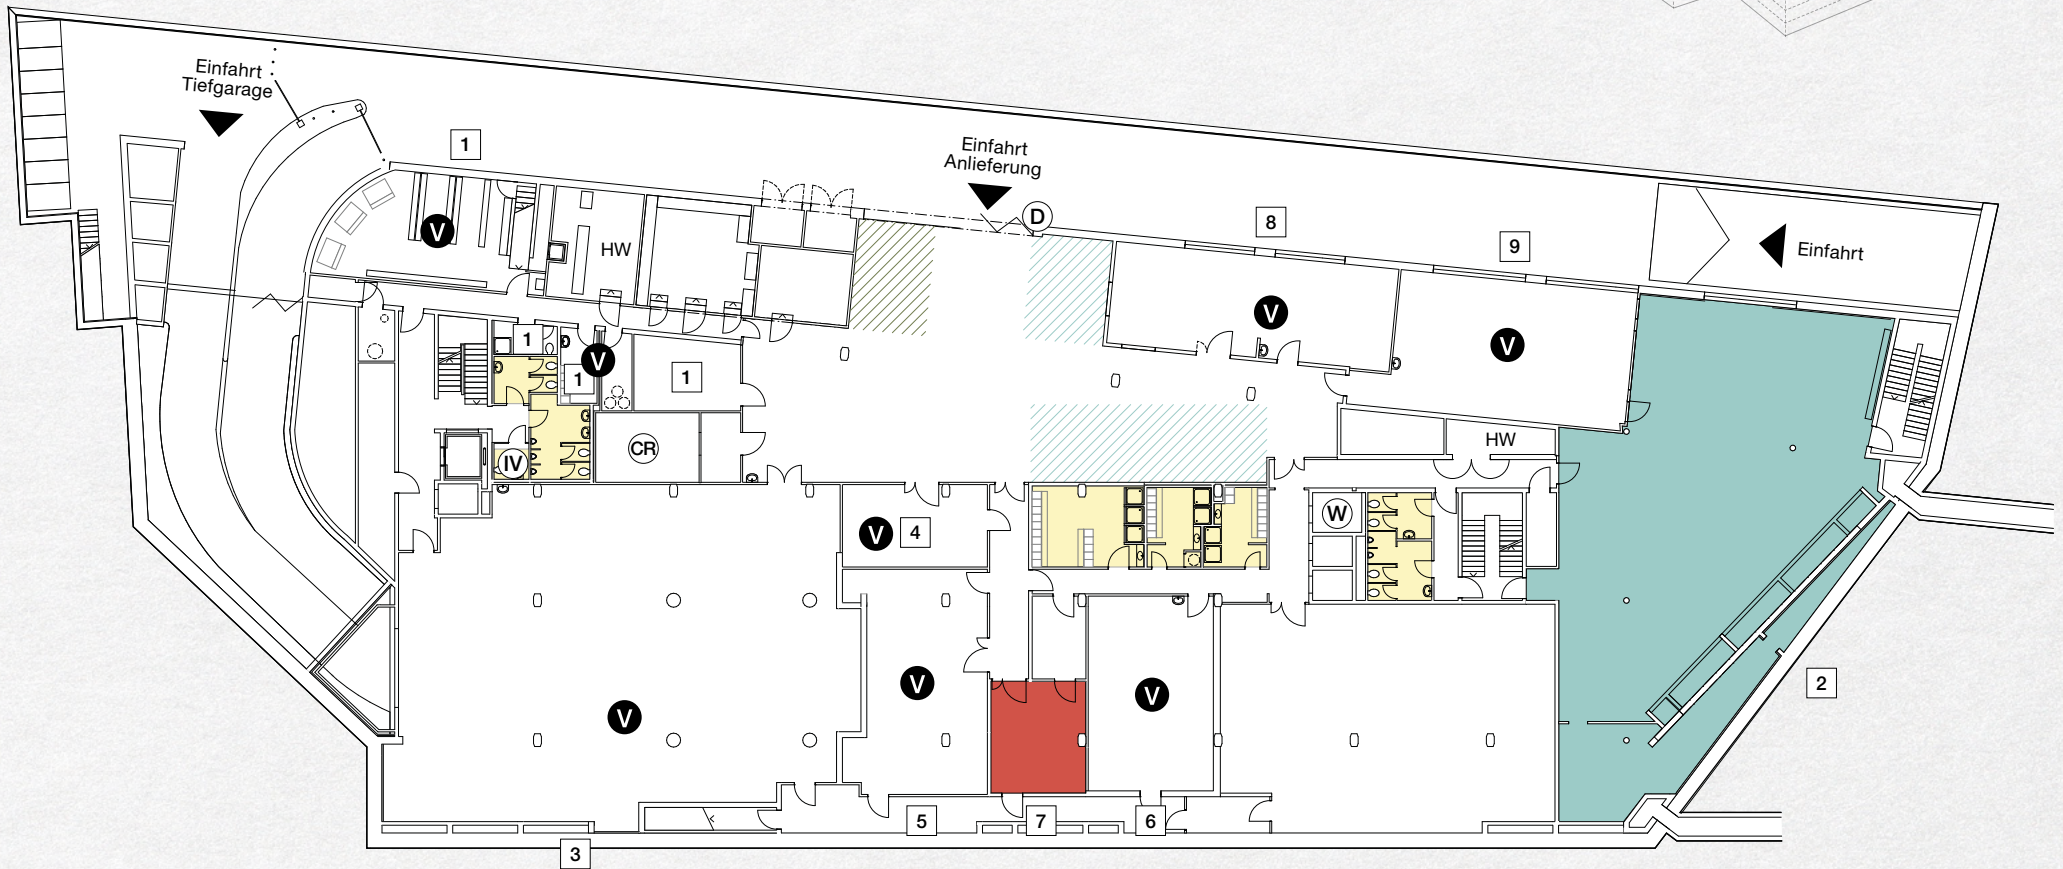

UG

Mietflächen

1	1UG.1.1 / 98 m ²	6	1UG.9.3 / 68 m ²
2	1UG.7.3 / 339 m ²	7	1UG.9.4 / 30 m ²
3	1UG.8.1 / 417 m ²	8	1UG.7.1 / 81 m ²
4	1UG.9.1 / 33 m ²	9	1UG.7.2 / 96 m ²
5	1UG.9.2 / 81 m ²		

KOWERK
DIETLIKON

■ Ausstellung / Gewerbe

■ Lagerfläche

■ WC-Anlagen / Dusche / Garderobe

Ⓜ IV-WC

Ⓜ Warenlift

Ⓜ Containerraum

● vermietet

Ⓜ Digital Warehouse

kowerk.info

4 m 8 m 12 m 16 m 20 m

Änderungen und Abweichungen gegenüber den publizierten Angaben bleiben ausdrücklich vorbehalten.