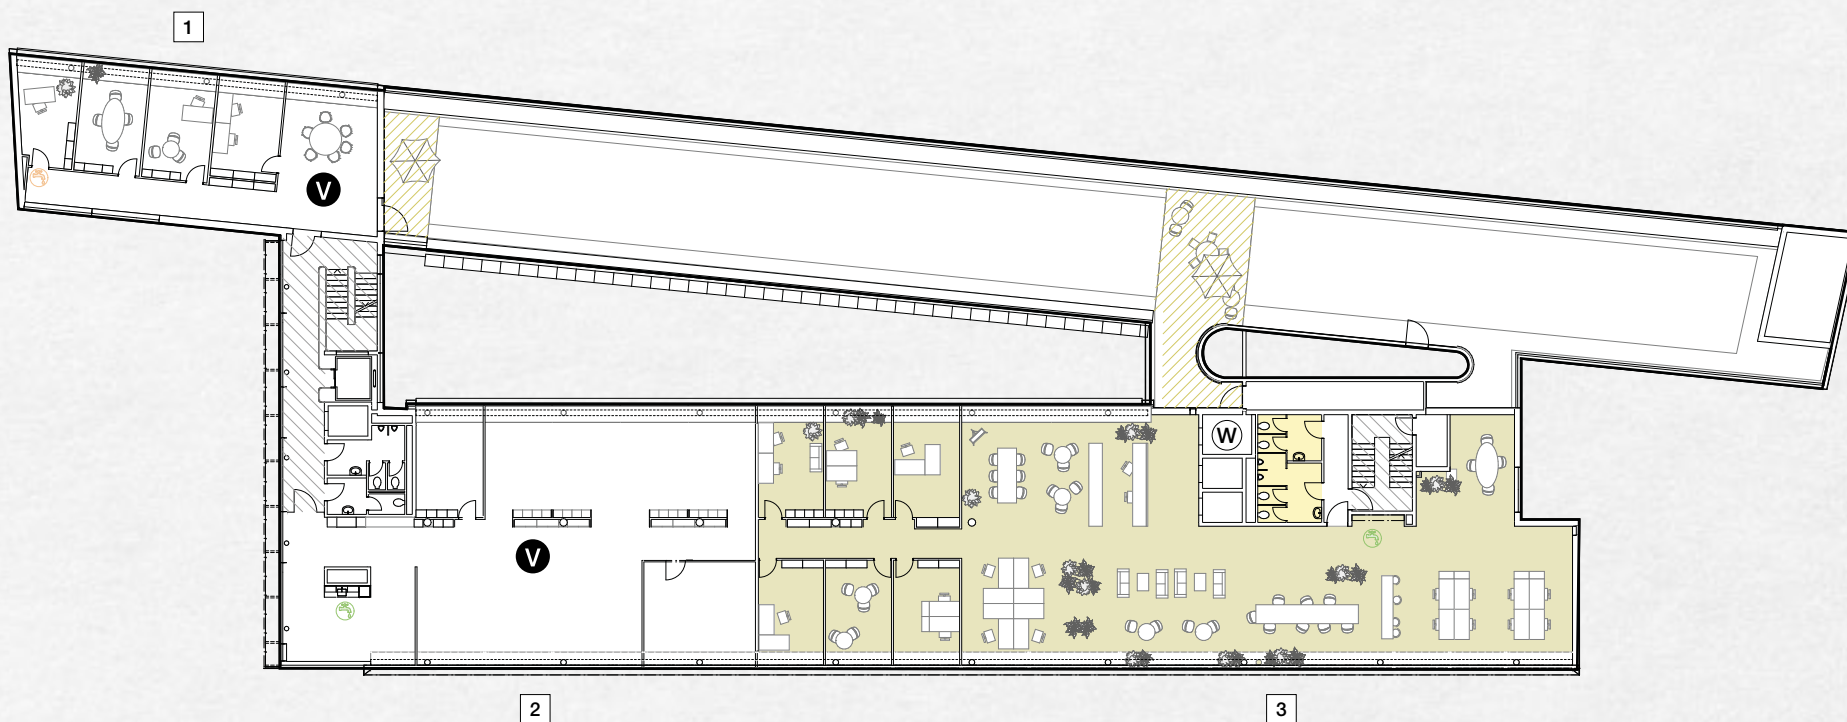

OG
3

Mietflächen

- 1 3OG.6.1 / 135 m²
- 2 3OG.6.2 / 235 m²
- 3 3OG.6.3 / 466 m²

■ Büro ■ WC-Anlagen (W) Warenlift (V) vermietet

4 m 8 m 12 m 16 m 20 m