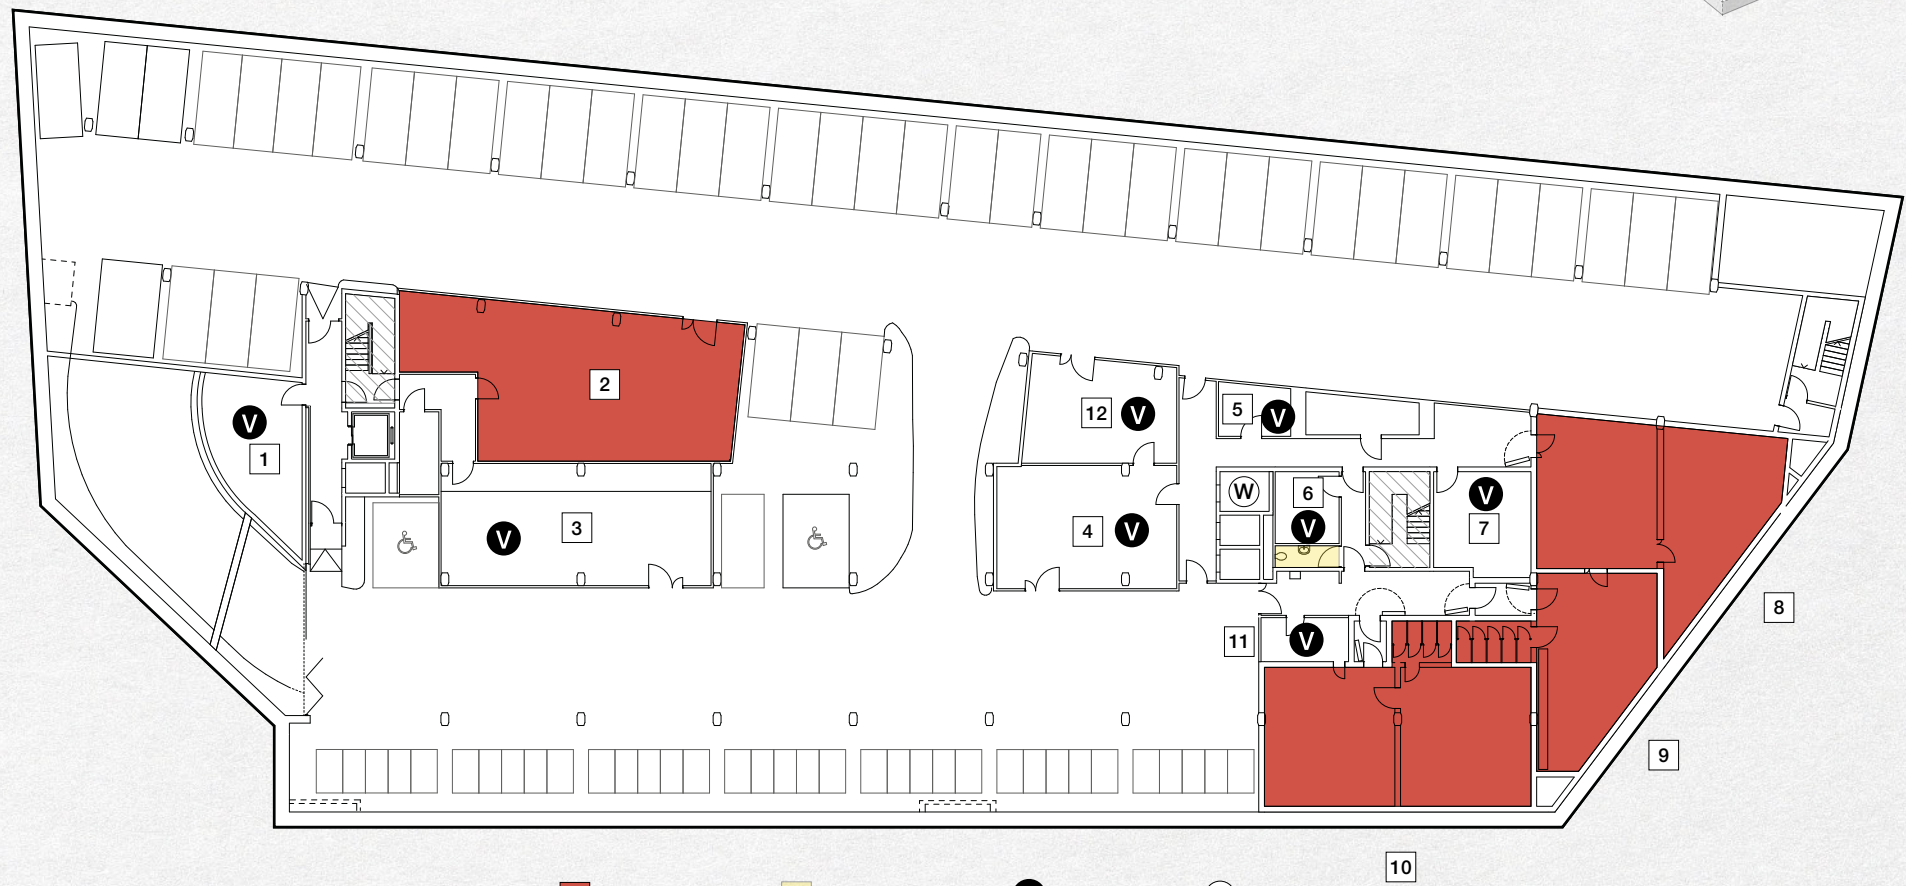

P3

Mietflächen

1	4UG.9.1 / 36 m ²	6	4UG.9.7 / 13 m ²	11	4UG.9.12 / 11 m ²
2	4UG.9.2 / 126 m ²	7	4UG.9.8 / 28 m ²	12	4UG.9.4 / 43 m ²
3	4UG.9.3 / 92 m ²	8	4UG.9.9 / 102 m ²		
4	4UG.9.5 / 61 m ²	9	4UG.9.10 / 65 m ²		
5	4UG.9.6 / 10 m ²	10	4UG.9.11 / 111 m ²		

KOWERK
DIETLIKON

■ Lagerfläche ■ WC-Anlagen ● vermietet ● Warenlift

4 m 8 m 12 m 16 m 20 m