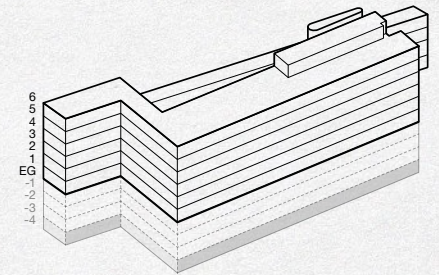

P3

Mietflächen

1	4UG.9.1 / 36 m ²	6	4UG.9.7 / 13 m ²	11	4UG.9.12 / 11 m ²
2	4UG.9.2 / 126 m ²	7	4UG.9.8 / 28 m ²	12	4UG.9.4 / 43 m ²
3	4UG.9.3 / 92 m ²	8	4UG.9.9 / 102 m ²		
4	4UG.9.5 / 61 m ²	9	4UG.9.10 / 65 m ²		
5	4UG.9.6 / 10 m ²	10	4UG.9.11 / 111 m ²		

KOWERK
DIETLIKON

■ Lagerfläche ■ WC-Anlagen ● vermietet ● Warenlift

4 m 8 m 12 m 16 m 20 m