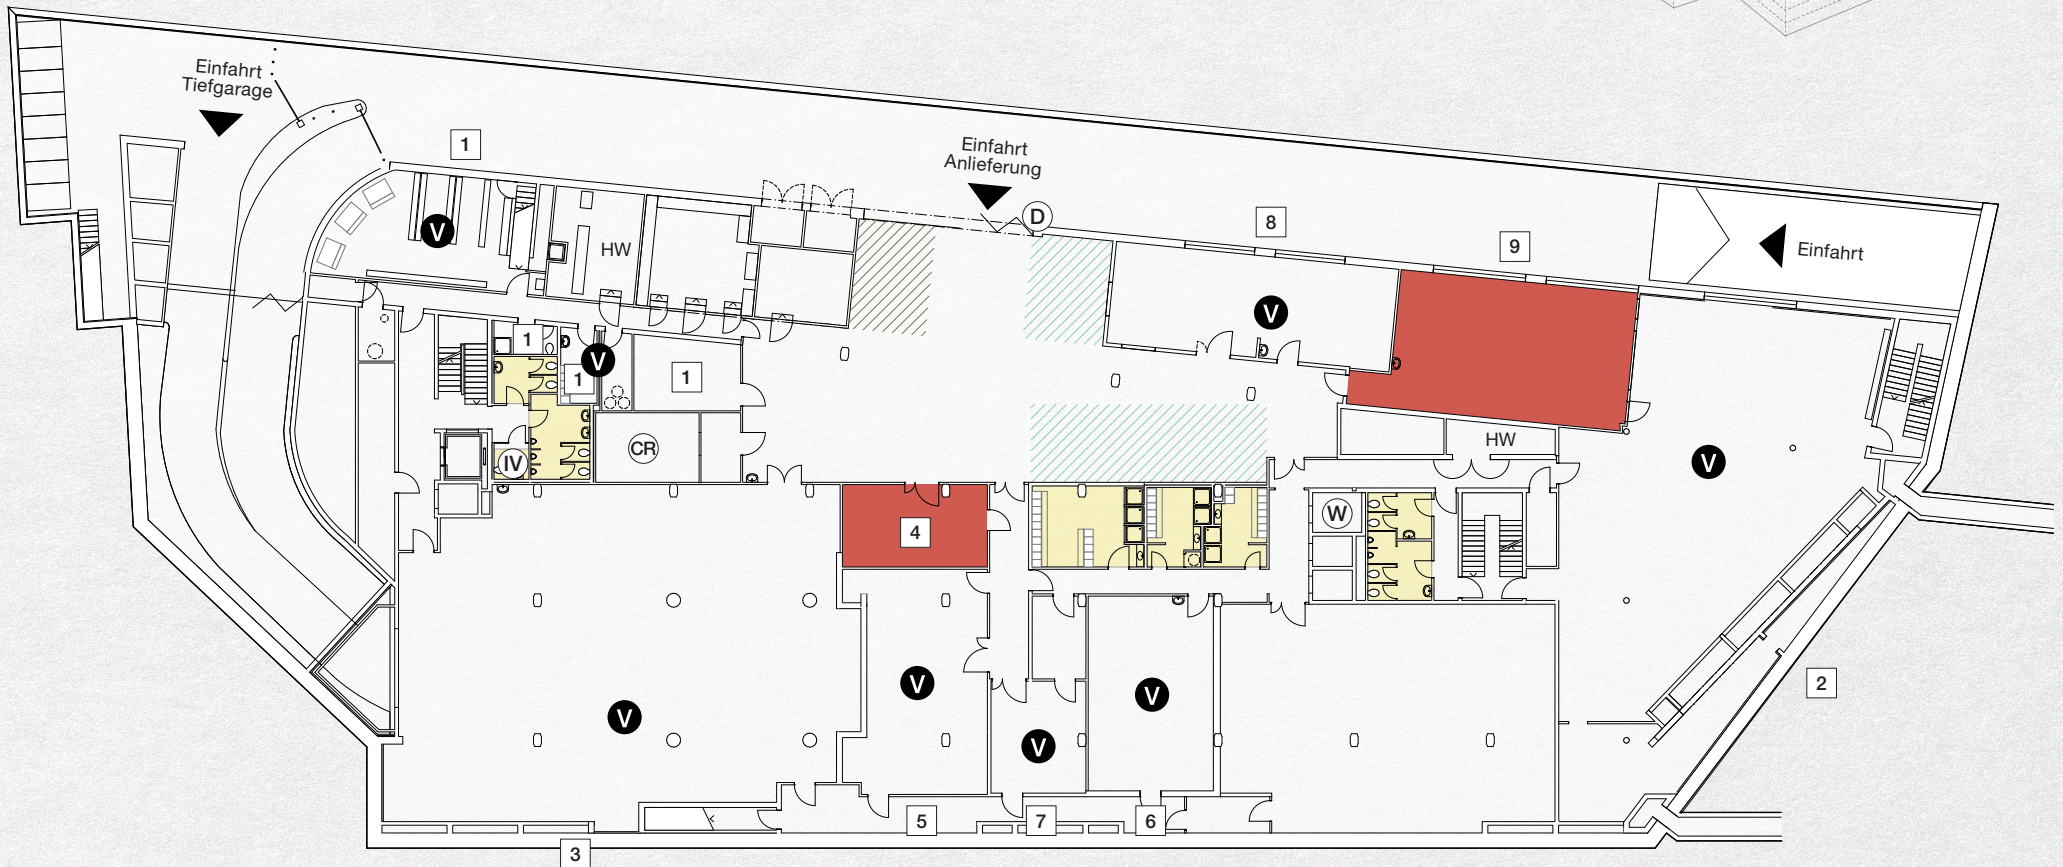

UG

Mietflächen

1	1UG.1.1 / 98 m ²	6	1UG.9.3 / 68 m ²
2	1UG.7.3 / 339 m ²	7	1UG.9.4 / 30 m ²
3	1UG.8.1 / 417 m ²	8	1UG.7.1 / 81 m ²
4	1UG.9.1 / 33 m ²	9	1UG.7.2 / 96 m ²
5	1UG.9.2 / 81 m ²		

KOWERK
DIETLIKON

 Ausstellung / Gewerbe  Lagerfläche  WC-Anlagen / Dusche / Garderobe  IV-WC  Warenlift  Containerraum  vermietet  Digital Warehouse

kowerk.info

4 m 8 m 12 m 16 m 20 m

Änderungen und Abweichungen gegenüber den publizierten Angaben bleiben ausdrücklich vorbehalten.