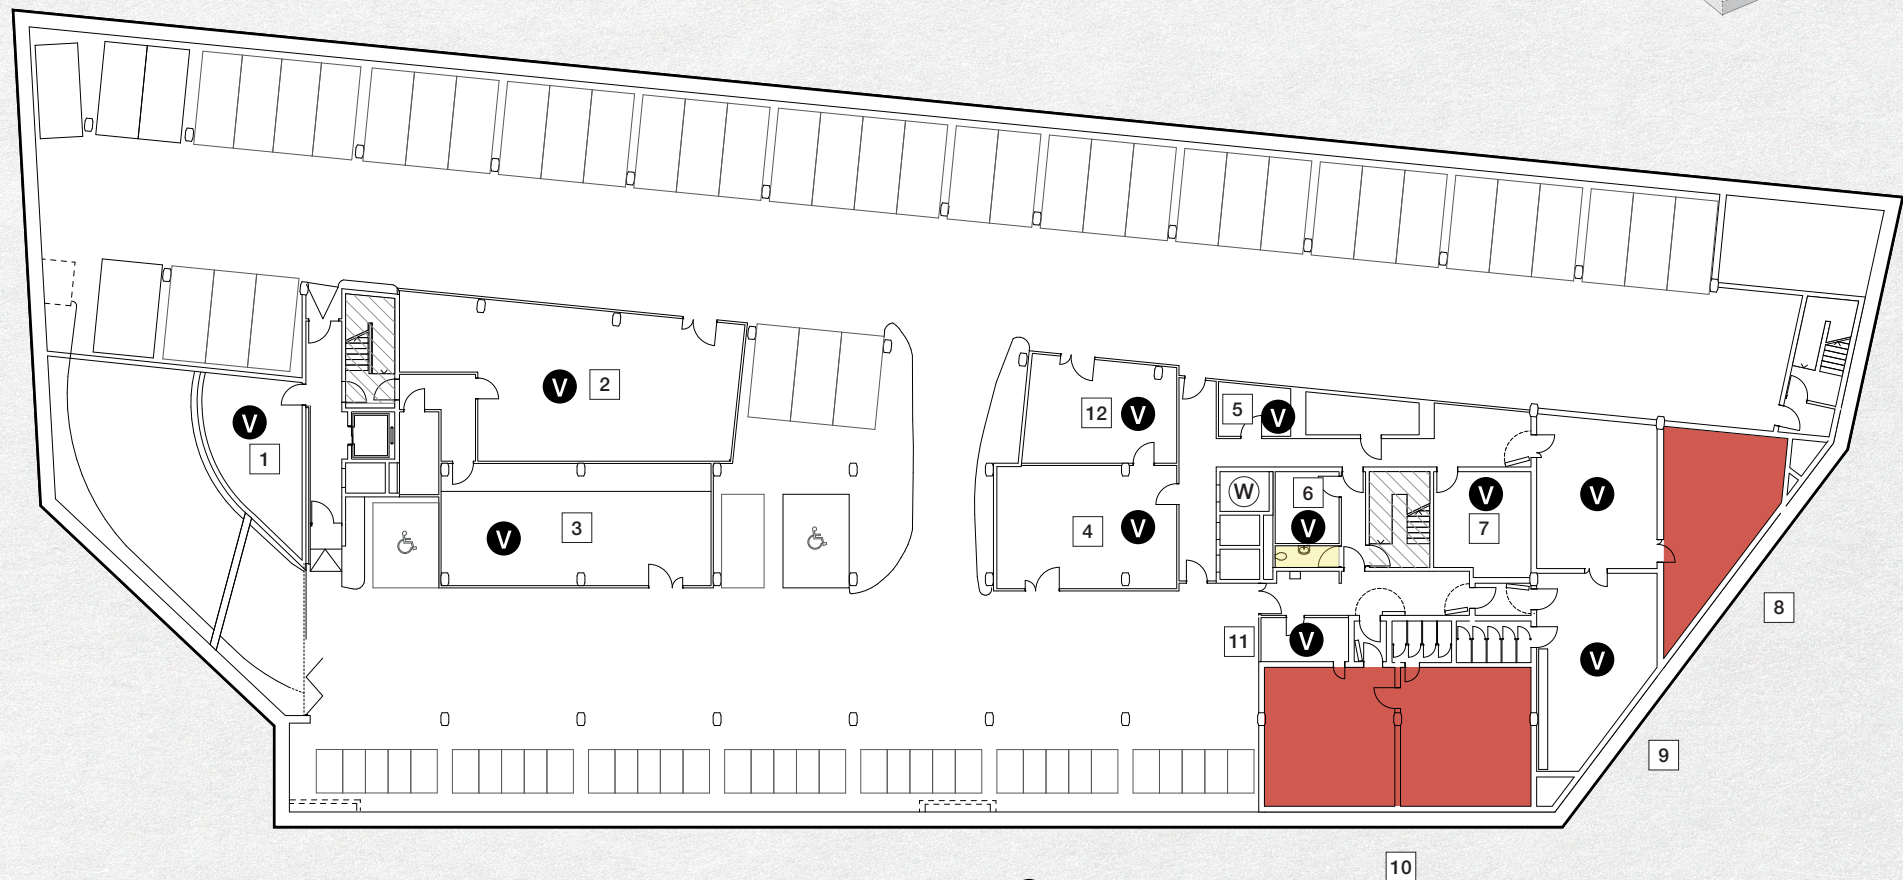

P3

Mietflächen

1	4UG.9.1 / 36 m ²	6	4UG.9.7 / 13 m ²	11	4UG.9.12 / 11 m ²
2	4UG.9.2 / 126 m ²	7	4UG.9.8 / 28 m ²	12	4UG.9.4 / 43 m ²
3	4UG.9.3 / 92 m ²	8	4UG.9.9 / 102 m ²		
4	4UG.9.5 / 61 m ²	9	4UG.9.10 / 65 m ²		
5	4UG.9.6 / 10 m ²	10	4UG.9.11 / 111 m ²		

KOWERK
DIETLIKON

 Lagerfläche  WC-Anlagen  vermietet  Warenlift